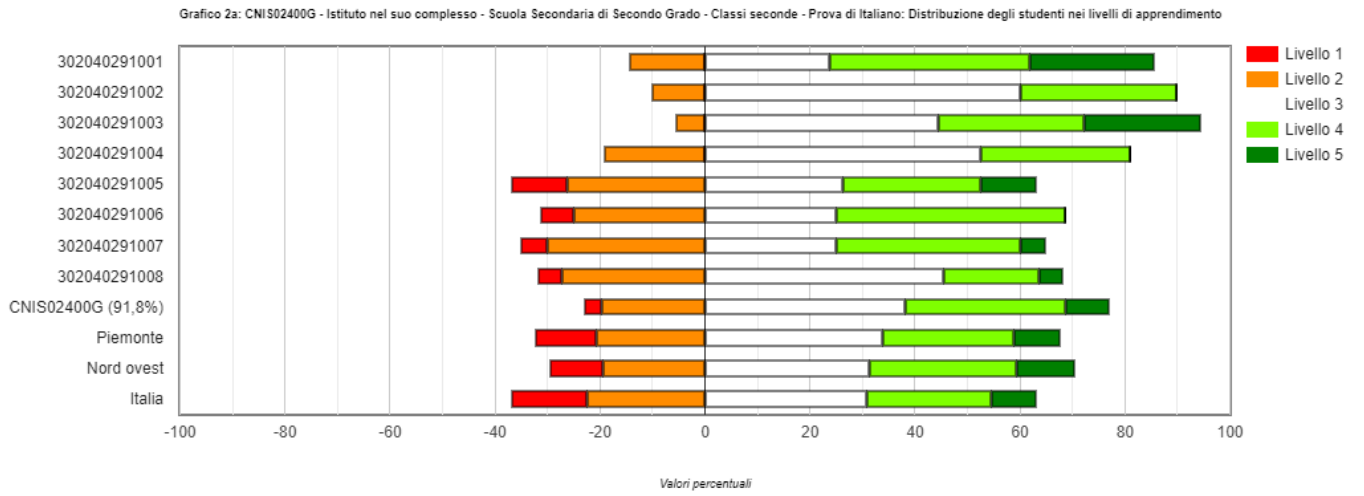

RISULTATI INVALSI 2023 ISTITUTO ISTRUZIONE SUPERIORE BIANCHI VIRGINIO CUNEO (LICEO ARTISTICO, LICEO MUSICALE, ISTITUTO TECNICO GEOMETRI)

CLASSI SECONDE PROVE DI ITALIANO

CLASSI SECONDE PROVE DI MATEMATICA

EFFETTO SCUOLA – VALORE AGGIUNTO, LICEO ARTISTICO - LICEO MUSICALE

Effetto scuola

Altri Licei (diversi da scientifici)		
Grafico 3b: CNIS02400G - Scuola Secondaria di Secondo Grado - Classi seconde - Altri Licei (diversi da scientifici) - Prova di Matematica - Effetto scuola calcolato rispetto a quello medio dei diversi aggregati territoriali di appartenenza		
Regione ⁹¹	Macroarea ⁹²	Italia ⁹³
Effetto scuola positivo	Effetto scuola positivo	Effetto scuola positivo
✓ Effetto scuola leggermente positivo	✓ Effetto scuola leggermente positivo	✓ Effetto scuola leggermente positivo
Effetto scuola pari alla media della regione Piemonte	Effetto scuola pari alla media della macroarea Nord ovest	Effetto scuola pari alla media nazionale
Effetto scuola leggermente negativo	Effetto scuola leggermente negativo	Effetto scuola leggermente negativo
Effetto scuola negativo	Effetto scuola negativo	Effetto scuola negativo
Note		

EFFETTO SCUOLA – VALORE AGGIUNTO, ISTITUTI TECNICI

Istituti Tecnici		
Grafico 3b: CNIS02400G - Scuola Secondaria di Secondo Grado - Classi seconde - Istituti Tecnici - Prova di Matematica - Effetto scuola calcolato rispetto a quello medio dei diversi aggregati territoriali di appartenenza		
Regione ⁹¹	Macroarea ⁹²	Italia ⁹³
Effetto scuola positivo	Effetto scuola positivo	Effetto scuola positivo
Effetto scuola leggermente positivo	Effetto scuola leggermente positivo	Effetto scuola leggermente positivo
✓ Effetto scuola pari alla media della regione Piemonte	✓ Effetto scuola pari alla media della macroarea Nord ovest	✓ Effetto scuola pari alla media nazionale
Effetto scuola leggermente negativo	Effetto scuola leggermente negativo	Effetto scuola leggermente negativo
Effetto scuola negativo	Effetto scuola negativo	Effetto scuola negativo
Note		