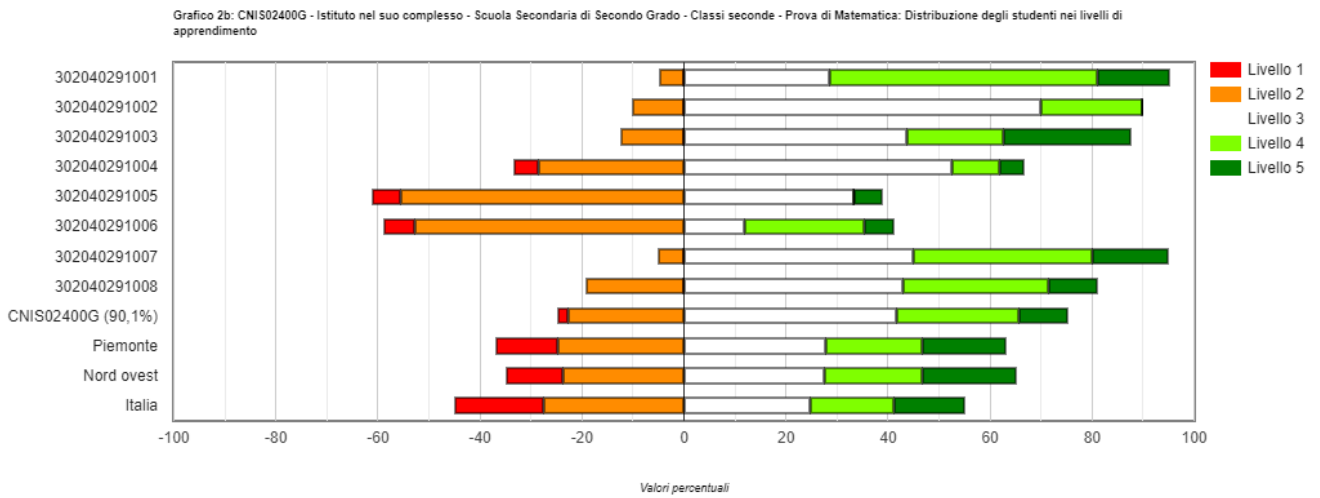

RISULTATI INVALSI 2023 ISTITUTO ISTRUZIONE SUPERIORE BIANCHI VIRGINIO CUNEO (LICEO ARTISTICO, LICEO MUSICALE, ISTITUTO TECNICO GEOMETRI)

CLASSI SECONDE PROVE DI ITALIANO

CLASSI SECONDE PROVE DI MATEMATICA

EFFETTO SCUOLA – VALORE AGGIUNTO, LICEO ARTISTICO - LICEO MUSICALE

Effetto scuola

Altri Licei (diversi da scientifici)		
Grafico 3b: CNIS02400G - Scuola Secondaria di Secondo Grado - Classi seconde - Altri Licei (diversi da scientifici) - Prova di Matematica - Effetto scuola calcolato rispetto a quello medio dei diversi aggregati territoriali di appartenenza		
Regione ⁹¹	Macroarea ⁹²	Italia ⁹³
Effetto scuola positivo	Effetto scuola positivo	Effetto scuola positivo
✓ Effetto scuola leggermente positivo	✓ Effetto scuola leggermente positivo	✓ Effetto scuola leggermente positivo
Effetto scuola pari alla media della regione Piemonte	Effetto scuola pari alla media della macroarea Nord ovest	Effetto scuola pari alla media nazionale
Effetto scuola leggermente negativo	Effetto scuola leggermente negativo	Effetto scuola leggermente negativo
Effetto scuola negativo	Effetto scuola negativo	Effetto scuola negativo
Note		

EFFETTO SCUOLA – VALORE AGGIUNTO, ISTITUTI TECNICI

Istituti Tecnici		
Grafico 3b: CNIS02400G - Scuola Secondaria di Secondo Grado - Classi seconde - Istituti Tecnici - Prova di Matematica - Effetto scuola calcolato rispetto a quello medio dei diversi aggregati territoriali di appartenenza		
Regione ⁹¹	Macroarea ⁹²	Italia ⁹³
Effetto scuola positivo	Effetto scuola positivo	Effetto scuola positivo
Effetto scuola leggermente positivo	Effetto scuola leggermente positivo	Effetto scuola leggermente positivo
✓ Effetto scuola pari alla media della regione Piemonte	✓ Effetto scuola pari alla media della macroarea Nord ovest	✓ Effetto scuola pari alla media nazionale
Effetto scuola leggermente negativo	Effetto scuola leggermente negativo	Effetto scuola leggermente negativo
Effetto scuola negativo	Effetto scuola negativo	Effetto scuola negativo
Note		